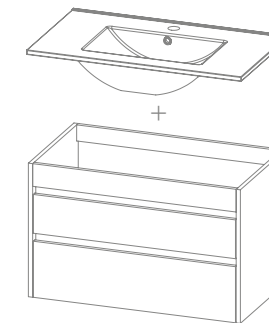

exemplo de combinações

lav. top
cerâmico 80

+
dalí 80