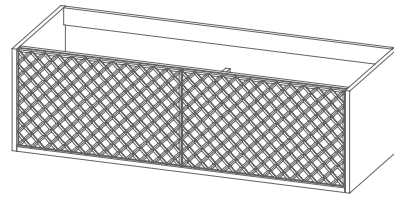

120 DD_
140 DD_

obs:
móvel 80/100/120S _1 gavetão
móvel 120DD/140DD _2 gavetões

Alt. 160 - profundidade 27

Alt. 80 - profundidade 27