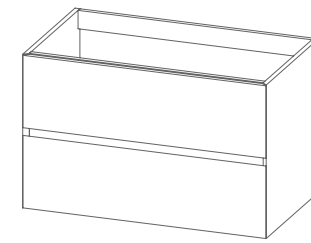

Alt. 50 - profundidade 45,5

preço base sem lavatório

60 S_
80 S_
100 S_
120 S_

120 DD_
140 DD_

obs:
móvel 60/80/100/120S _2 gavetas
móvel 120DD/140DD _4 gavetas

Alt. 50 - profundidade 45,5

preço base sem lavatório