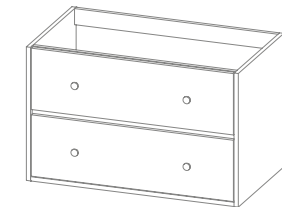

pompeia alt.50 80

lav. colônia

astro alt.10 80