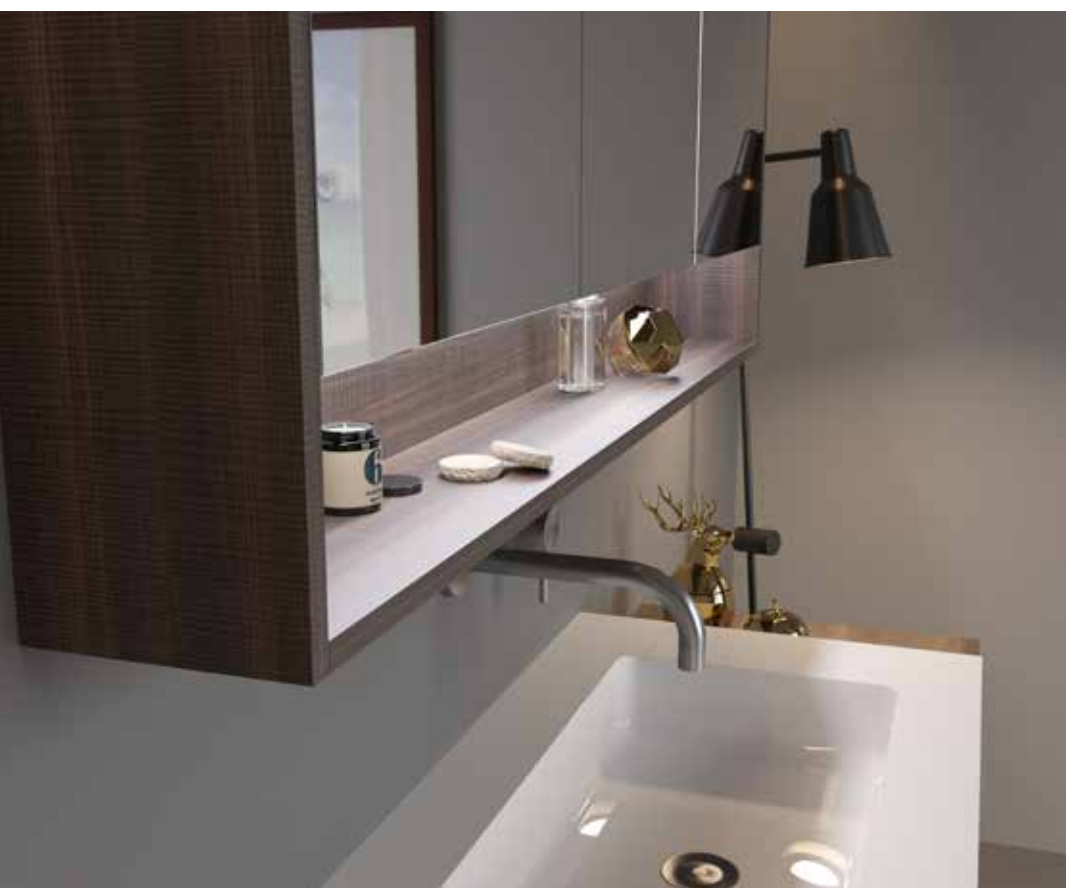

188

189

camarino KLOSS

Alt. 70 - profundidade 16

60_
80_

100_
120_

140_

acabamentos:

lacado branco brilho_
melaminas_
lacados mate / brilho_
folheados_

**KIT
BA
NHO**®

obs:
camarino 60/80 _2 portas
camarino 100/120 _3 portas
camarino 140 _4 portas
c/ iluminação led interior e exterior

Mais imagens

Manual técnico