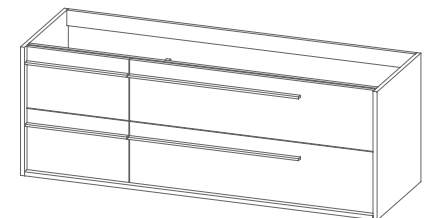

140 SD_

obs:
móvel 60/80/100/120S _2 gavetas
móvel 120DD/140DD _4 gavetas
móvel 140SD _4 gavetas

Alt. 83 - profundidade 45,5

Alt. 160 - profundidade 27

Alt. 80 - profundidade 27

preço base sem lavatório