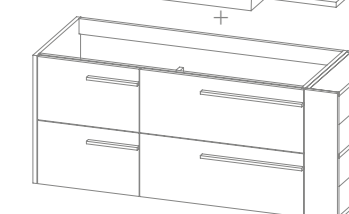

turim 120 sdd

espelhos pág. 180
lavatórios pág. 192
tampos pág. 206

KIT
BANHO®