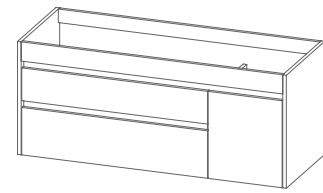

Alt. 50 - profundidade 45,5

preço base sem lavatório

120 SSP_

140 SSP_

obs:
móvel 120SSP _2 gavetas / 1 porta
móvel 140SSP _2 gavetas / 2 portas

acabamentos

lacados / melaminas . categoria 01

lacados brilho / mate . categoria 02