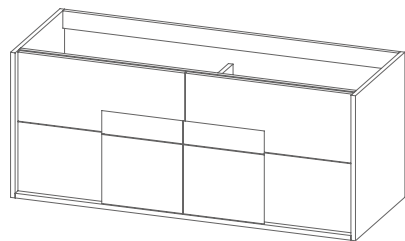

120 DD_
140 DD_