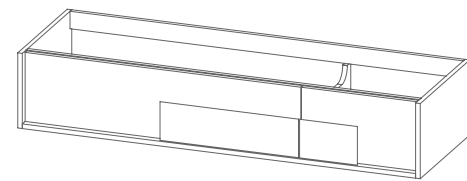

modelo GRANADA

Alt. 26 - profundidade 45,5

preço base sem lavatório

60 S_
80 S_
100 S_
120 S_

120 DD_
140 DD_

140 SD_

obs:
móvel 60/80/100/120S _1 gaveta
móvel 120DD/140DD _2 gavetas
móvel 140SD _2 gavetas

Alt. 50 - profundidade 45,5