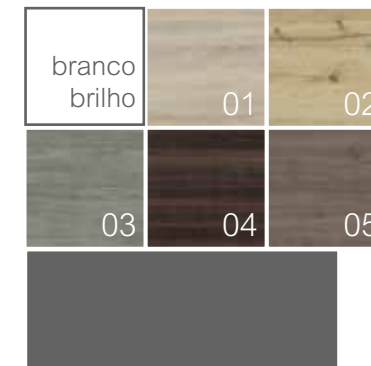

acabamentos

lacados / melaminas . categoria 01

lacados brilho / mate . categoria 02

folheados . categoria 03

nota:
possibilidade de combinar acabamentos.

acabamentos pág. 208

exemplo de combinações

lav. top
cerâmico 80