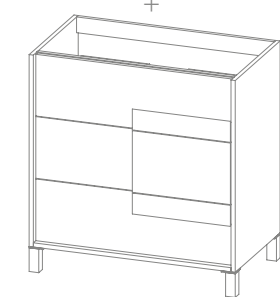

berna alt.83 80

espelhos pág. 180
lavatórios pág. 192
tampos pág. 206

KIT
BANHO®