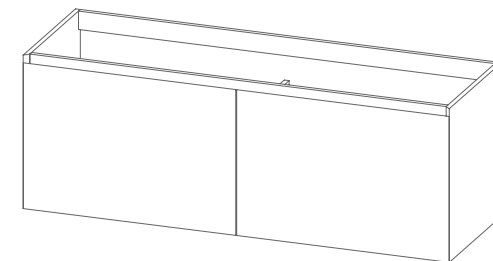

120 DDG_
140 DDG_

obs:
móvel 60/80/100/120 _1 gavetão + 1 gav. interior
móvel 120DDG/140DDG _2 gavetões + 2 gav. interiores