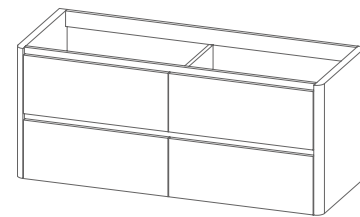

120 DD_
140 DD_

obs:
móvel 60/80/100/120S _2 gavetas
móvel 120DD/140DD _4 gavetas