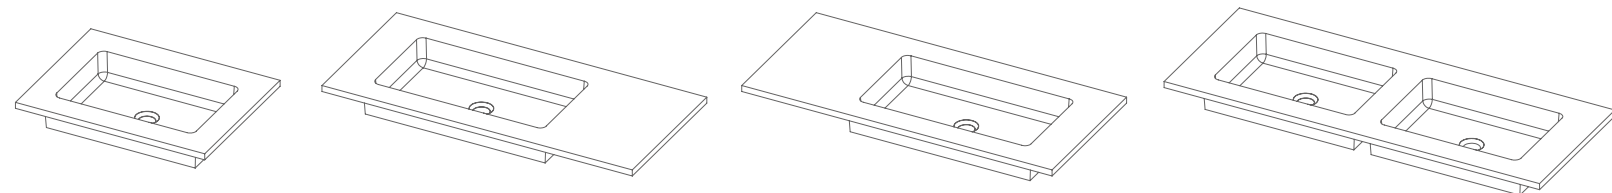

60 S_
80 S_
100 S_
120 S_
140 S_

obs:
lav. 60/80 _cuba 45
lav. 100/120/140 _cuba 55

100 SE_
120 SE_
140 SE_

obs:
lav. 100/120/140 _cuba 55

100 SD_
120 SD_
140 SD_

obs:
lav. 100/120/140 _cuba 55

120 D_
140 D_

obs:
lav. 120/140 _cuba 45

acabamentos:
- branco brilho / branco mate

obs.:
- todos os lavatórios têm a possibilidade de ter furo para a torneira.

Mais imagens
do produto

Manual técnico

**KIT
BANHO**