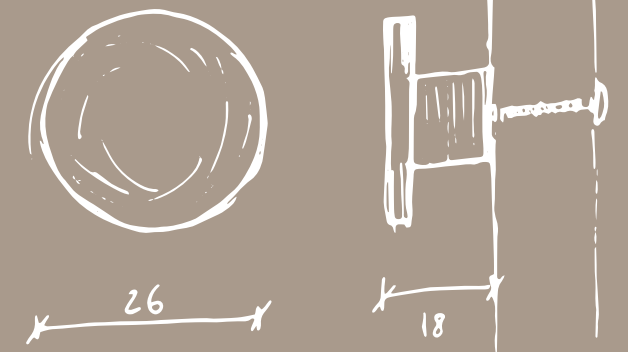

KIT
BANHO®

Mais imagens
do produto

kitbanho.com/hannover

Manual técnico

Simulador

Pompeia

- _ espelho sara , preto
- _ lavatório kloss std alt.2 140 S
- _ pompeia alt.50 140 SSP , terra

_ espelho simples 80 x 80
 _ lavatório kloss std alt.2 80 S
 _ pompeia alt.50 80 S , cinza escuro