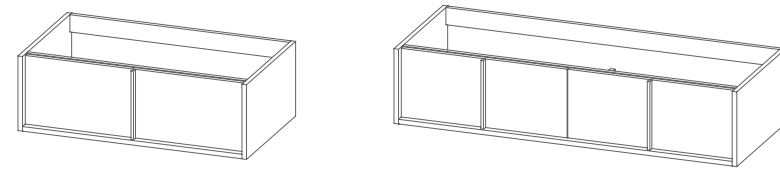

modelo ANCARA

Alt. 26 - profundidade 45,5

preço base sem lavatório

60 S_
80 S_
100 S_
120 S_

120 DD_
140 DD_

obs:
móvel 60/80/100/120S _1 gaveta
móvel 120DD/140DD _2 gavetas

Alt. 50 - profundidade 45,5

preço base sem lavatório