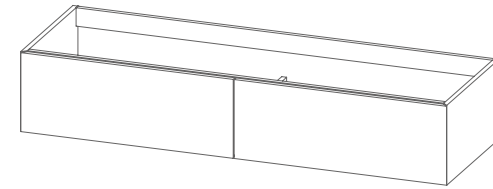

**KIT
BANHO®**

017

modelo OLIMPO

Alt. 26 - profundidade 45,5

preço base sem lavatório

60 S_
80 S_
100 S_
120 S_

120 DD_
140 DD_

obs:
móvel 60/80/100/120S _1 gaveta
móvel 120DD/140DD _2 gavetas

Alt. 50 - profundidade 45,5

preço base sem lavatório

60 S_
80 S_
100 S_
120 S_

120 DD_
140 DD_

obs:
móvel 60/80/100/120S _2 gavetas
móvel 120DD/140DD _4 gavetas

Alt. 50 - profundidade 45,5

preço base sem lavatório