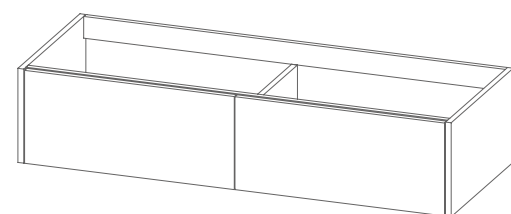

preço base sem lavatório

TIPO_01 60 S_
80 S_
100 S_
120 S_

TIPO_01 120 DD_
140 DD_

obs:
móvel 60/80/100/120S _1 gaveta
móvel 120DD/140DD _2 gavetas
gaveta abertura inferior

Alt. 26 - profundidade 45,5

preço base sem lavatório