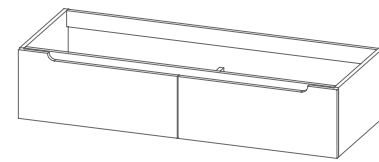

120 DD_
140 DD_

obs:
móvel 60/80/100/120S _1 gaveta
móvel 120DD/140DD _2 gavetas

Alt. 50 - profundidade 45,5

preço base sem lavatório

60 S_
80 S_
100 S_
120 S_

120 SP_

120 DD_
140 DD_

obs:
móvel 60/80/100/120S _1 gavetão + 1 gav. int.
móvel 120SP _1 gavetão + 1 gav. int. + 1 porta
móvel 120DD/140DD _2 gavetões + 2 gav. int.