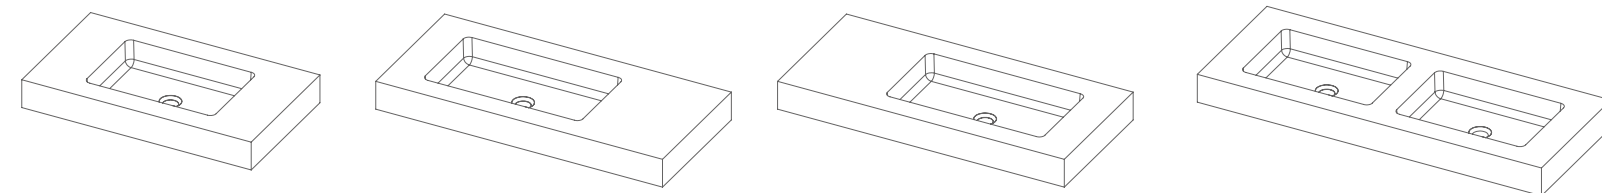

lavatórios bancas KLOSS STD alt.10

Alt. 10 - profundidade 45,5

80 S_
100 S_
120 S_
140 S_

obs:
lav. 80 _cuba 45
lav. 100/120/140 _cuba 55

100 SE_
120 SE_
140 SE_

obs:
lav. 100/120/140 _cuba 55

100 SD_
120 SD_
140 SD_

obs:
lav. 100/120/140 _cuba 55

120 D_
140 D_

obs:
lav. 120/140 _cuba 45

acabamentos:
- branco brilho / branco mate

obs.:
- todas as lavatórios têm a possibilidade de ter furo para a torneira.

Mais imagens
do produto

Manual técnico