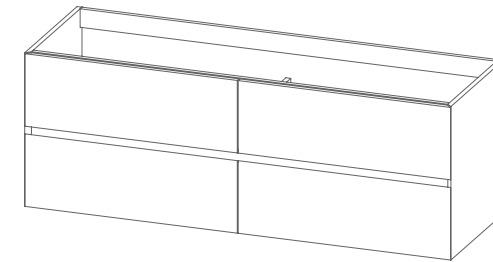

Alt. 50 - profundidade 45,5

preço base sem lavatório

60 S_
80 S_
100 S_
120 S_

120 DD_
140 DD_

obs:
móvel 60/80/100/120S _2 gavetas
móvel 120DD/140DD _4 gavetas

Alt. 50 - profundidade 45,5

preço base sem lavatório