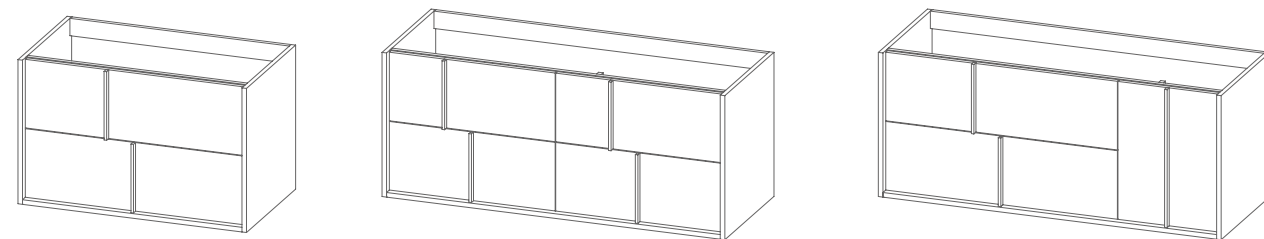

60 S_
80 S_
100 S_
120 S_

120 DD_
140 DD_

120 SSP_

obs:
móvel 60/80/100/120S _2 gavetas
móvel 120DD/140DD _4 gavetas
móvel 120SSP _2 gavetas + 1 porta

Alt. 50 - profundidade 45,5

preço base sem lavatório