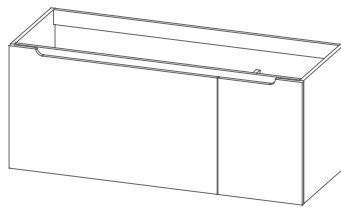

120 DD_
140 DD_

obs:
móvel 60/80/100/120S _1 gaveta
móvel 120DD/140DD _2 gavetas

Alt. 50 - profundidade 45,5

preço base sem lavatório

60 S_
80 S_
100 S_
120 S_

120 SP_

120 DD_
140 DD_

obs:
móvel 60/80/100/120S _1 gavetão + 1 gav. int.
móvel 120SP _1 gavetão + 1 gav. int. + 1 porta
móvel 120DD/140DD _2 gavetões + 2 gav. int.