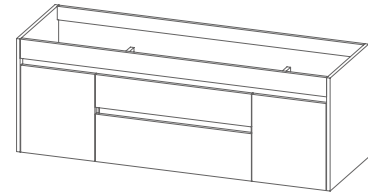

Alt. 50 - profundidade 45,5

preço base sem lavatório

120 SSP_

140 SSP_

obs:
móvel 120SSP _2 gavetas / 1 porta
móvel 140SSP _2 gavetas / 2 portas

acabamentos

lacados / melaminas . categoria 01

lacados brilho / mate . categoria 02