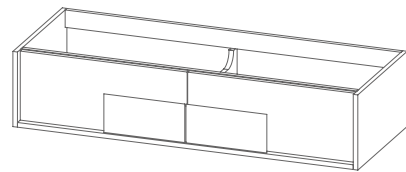

modelo GRANADA

Alt. 26 - profundidade 45,5

preço base sem lavatório

60 S_
80 S_
100 S_
120 S_

120 DD_
140 DD_

140 SD_

obs:
móvel 60/80/100/120S _1 gaveta
móvel 120DD/140DD _2 gavetas
móvel 140SD _2 gavetas

Alt. 50 - profundidade 45,5