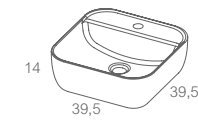

lav. pousar_ VIENA cerâmico

ref. 019_