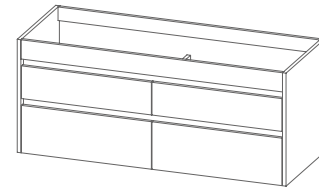

120 DD_
140 DD_

obs:
móvel 60/80/100/120S _2 gavetas
móvel 120DD/140DD _4 gavetas

Alt. 50 - profundidade 45,5

preço base sem lavatório