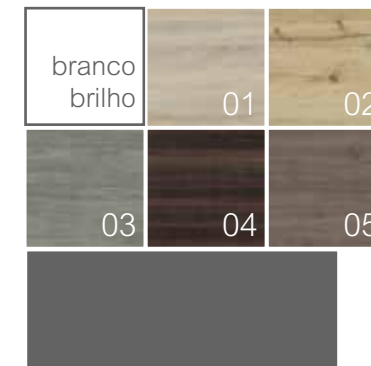

acabamentos

lacados / melaminas . categoria 01

nota:
possibilidade de combinar acabamentos.

lacados brilho / mate . categoria 02

folheados . categoria 03

acabamentos pág. 208

exemplo de combinações

lav. zurique