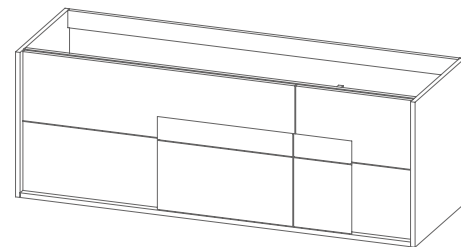

140 SD_

obs:
móvel 60/80/100/120S _2 gavetas
móvel 120DD/140DD _4 gavetas
móvel 140SD _4 gavetas

Alt. 83 - profundidade 45,5

Alt. 160 - profundidade 27

Alt. 80 - profundidade 27

preço base sem lavatório