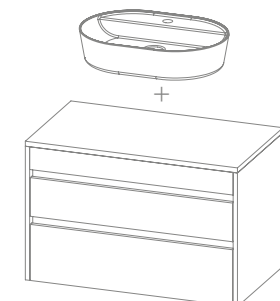

colónia

+
tampo 80

+
dalí 80

espelhos pág. 180
lavatórios pág. 192
tampos pág. 206

KIT
BANHO®