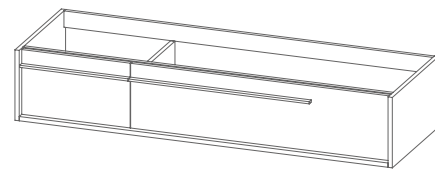

modelo BERNA

Alt. 26 - profundidade 45,5

preço base sem lavatório

60 S_
80 S_
100 S_
120 S_

120 DD_
140 DD_

140 SD_

obs:
móvel 60/80/100/120S _1 gaveta
móvel 120DD/140DD _2 gavetas
móvel 140SD _2 gavetas

Alt. 50 - profundidade 45,5