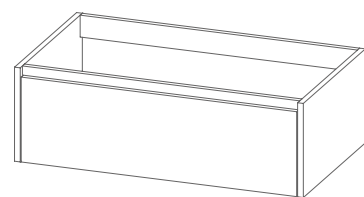

preço base sem lavatório

TIPO_01 60 S_
80 S_
100 S_
120 S_

TIPO_01 120 DD_
140 DD_

obs:
móvel 60/80/100/120S _1 gaveta
móvel 120DD/140DD _2 gavetas
gaveta abertura inferior

Alt. 26 - profundidade 45,5

preço base sem lavatório