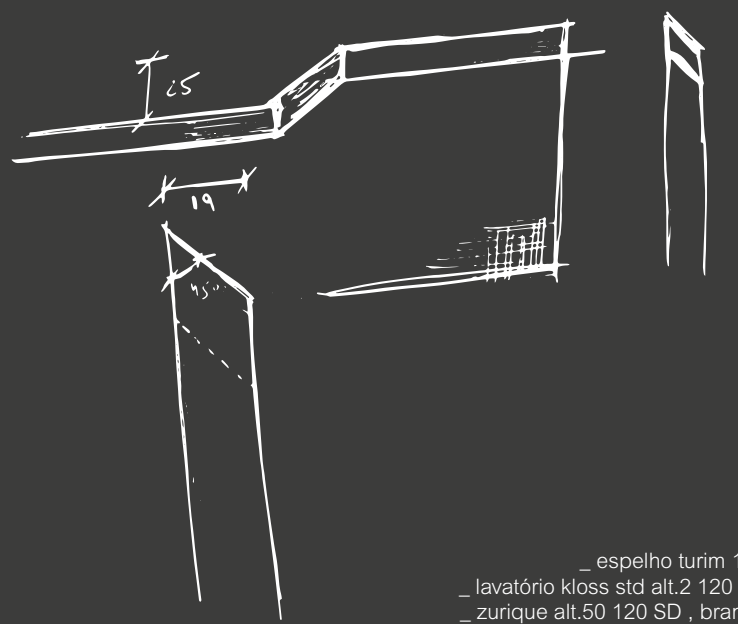

Zurique

- _ espelho turim 120
- _ lavatório kloss std alt.2 120 SD
- _ zurique alt.50 120 SD , branco