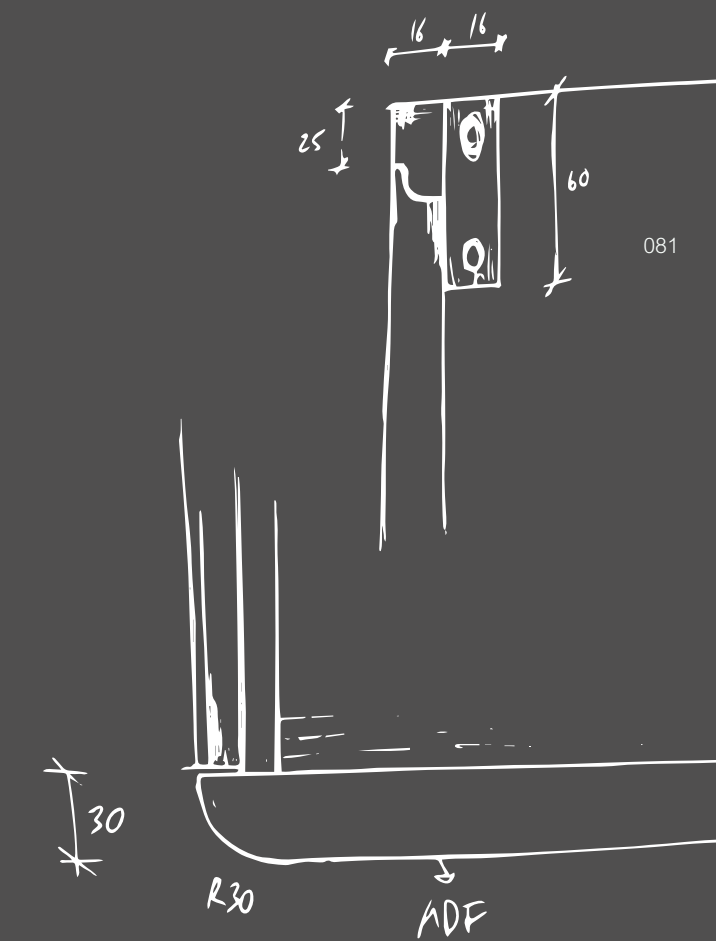

kitbanho.com/zurique

Manual técnico

Simulador

Sara

- _ espelho olimpo
- _ lavatório kloss std alt.2 140 SD , cantos arredondados
- _ sara alt.50 140 DD , cinza escuro

082

KIT
BANHO®

083