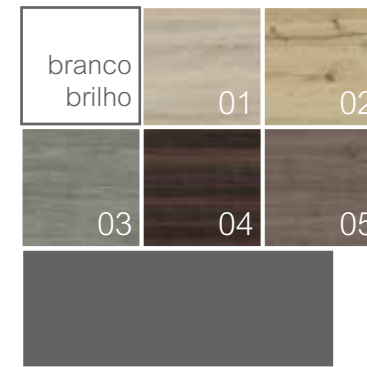

acabamentos

lacados / melaminas . categoria 01

nota:
possibilidade de combinar acabamentos.

lacados brilho / mate . categoria 02

folheados . categoria 03

acabamentos pág. 208

exemplo de combinações

lav. top
cerâmico 80