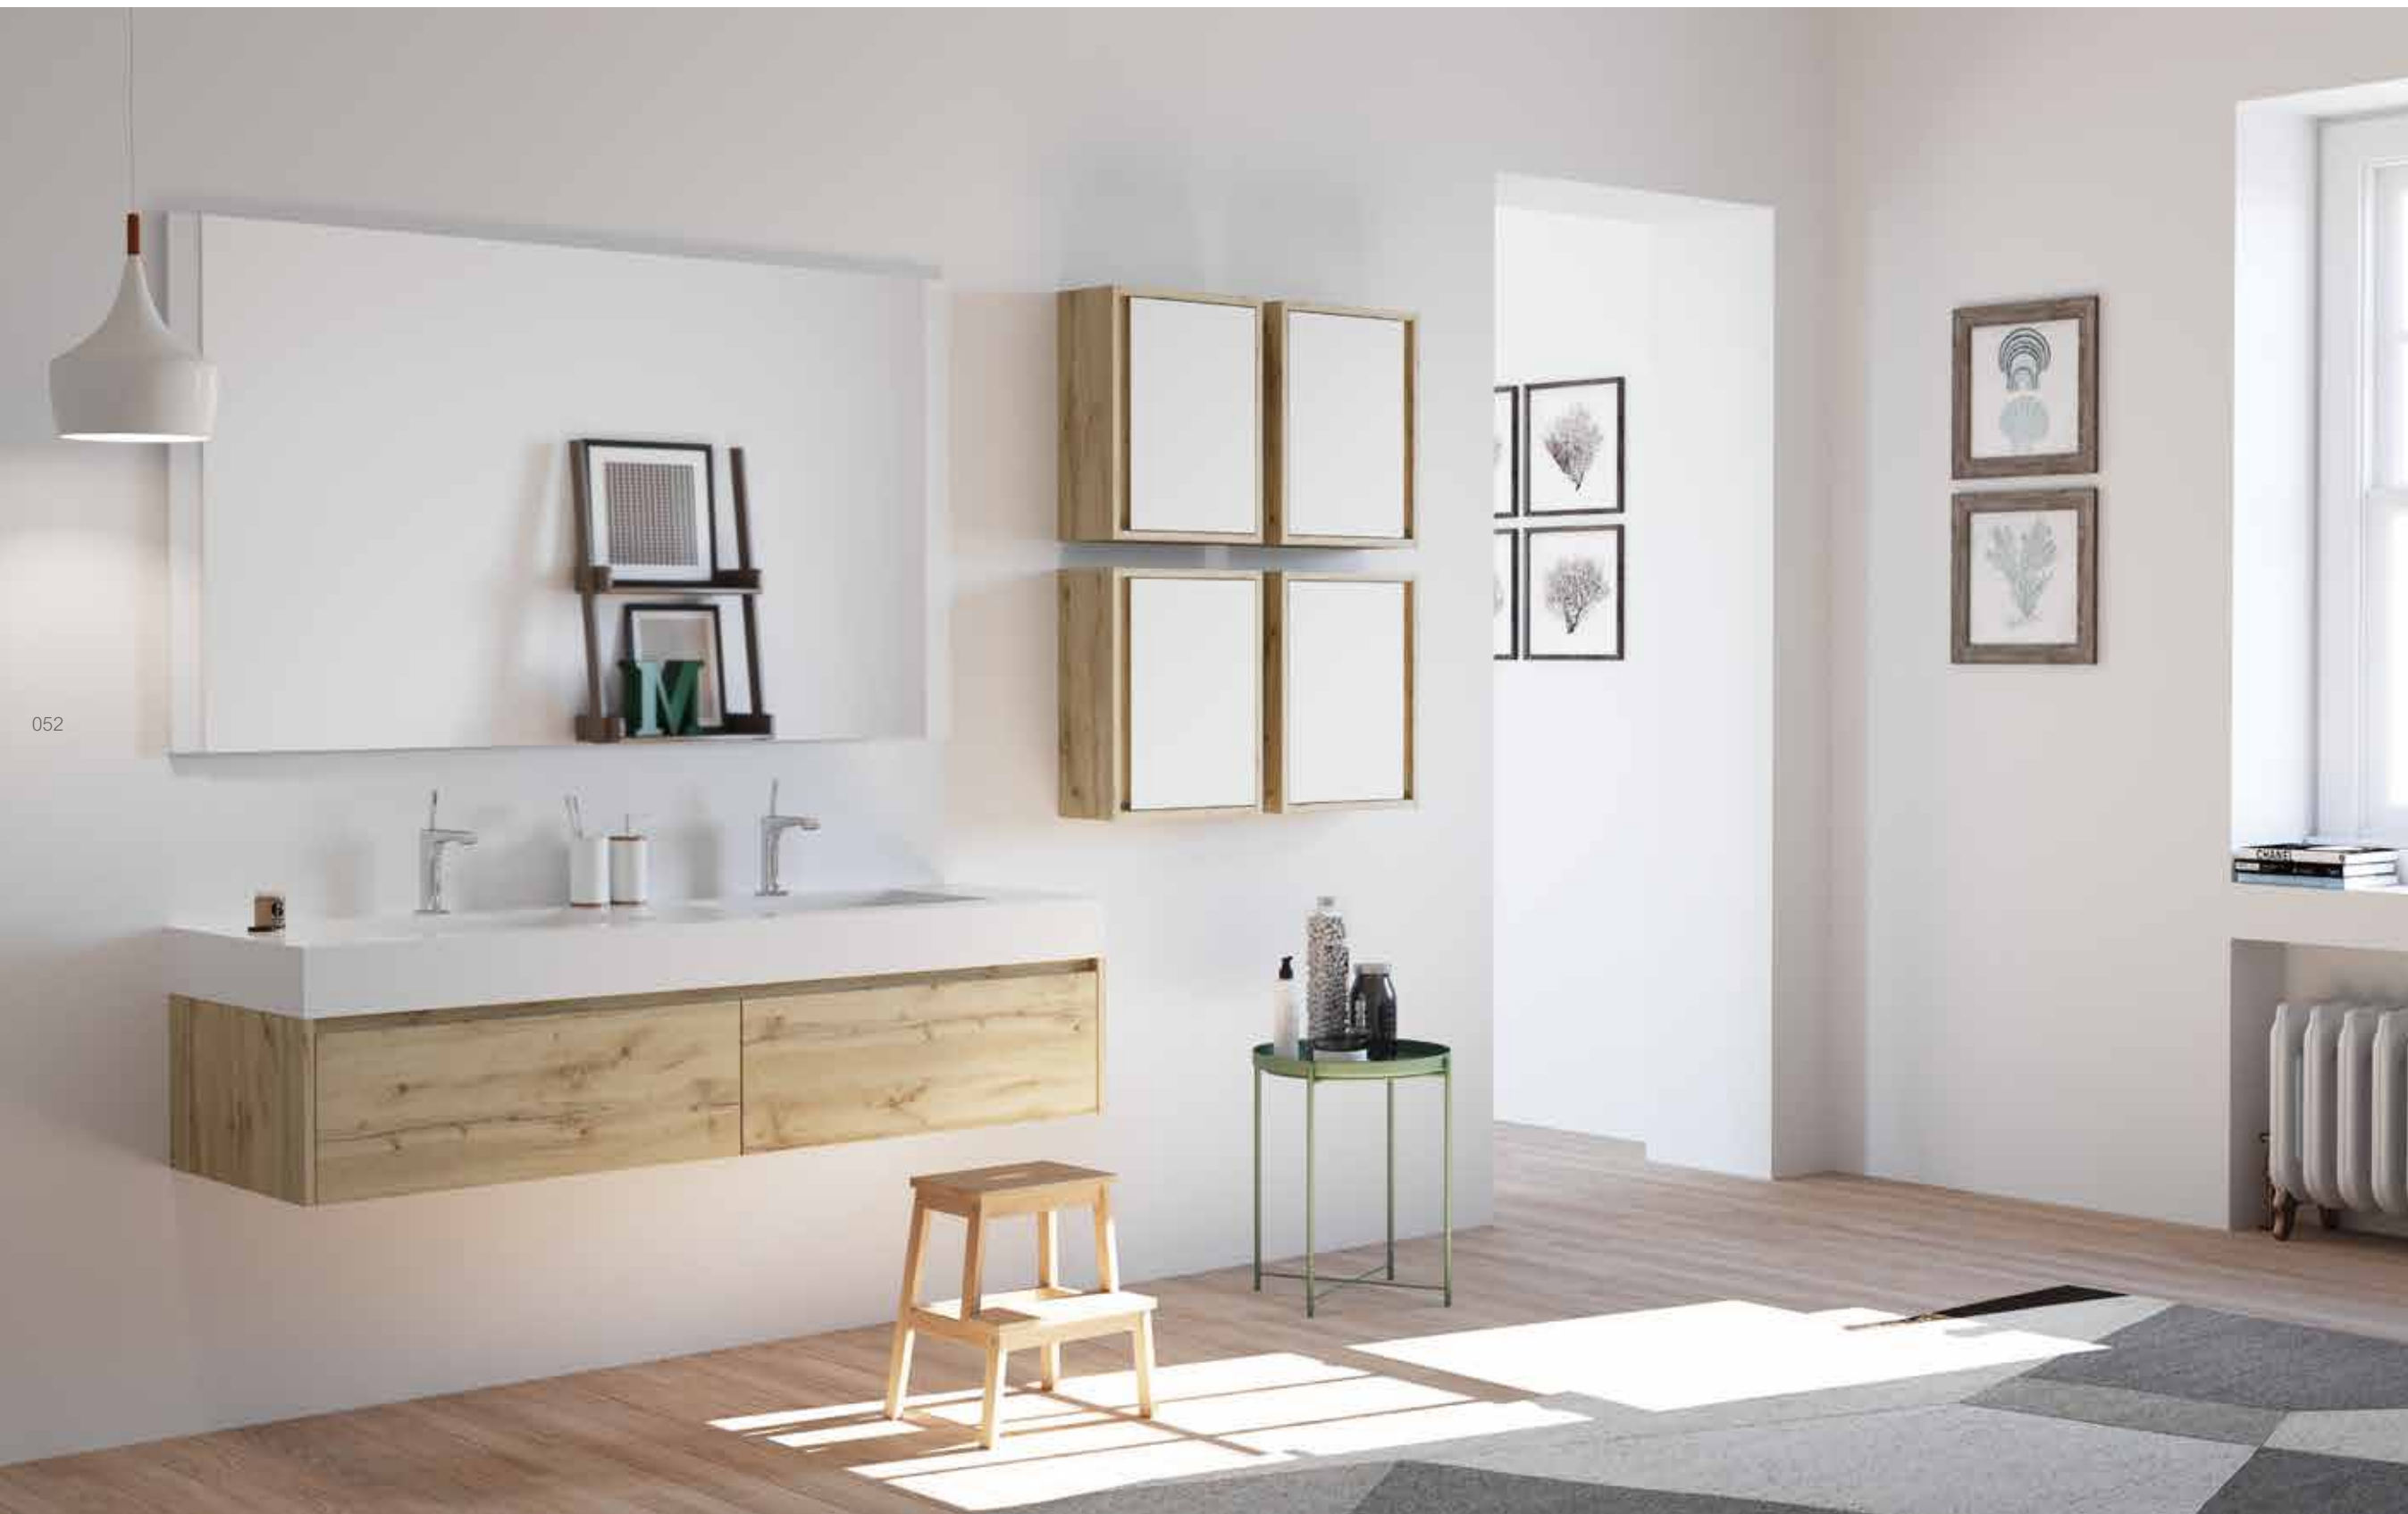

050

- _ espelho lua 80 , azul petróleo
- _ lav. banca kloss std alt.10 120 S
- _ odessa alt.26 tipo_01 120 S , azul petróleo

Odessa

051

Odessa

- _ espelho mira V 120 , branco
- _ lav. banca kloss std alt.10 120 D
- _ odessa alt.26 tipo_02 120 DD , héracles