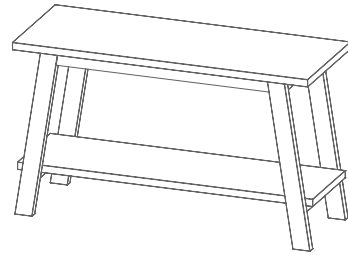

KIT
BANHO®

modelo HANNOVER

Alt. 70 - profundidade 46

preço base sem lavatório

80 _
100 _

120 _
140 _

obs:
tampo do móvel sem furação.

acabamentos