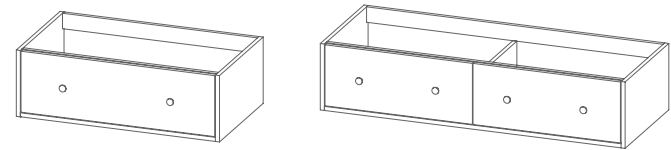

modelo POMPEIA

Alt. 26 - profundidade 45,5

Alt. 50 - profundidade 45,5

preço base sem lavatório

60 S_
80 S_
100 S_
120 S_

120 DD_
140 DD_

obs:
móvel 60/80/100/120S _1 gaveta
móvel 120DD/140DD _2 gavetas