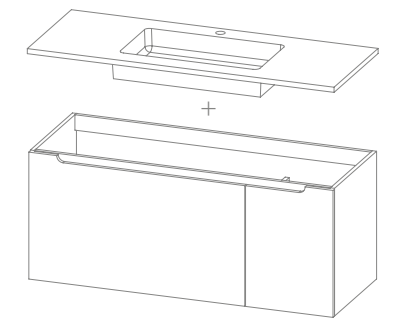

lav. kloss std
alt.2 120 s

domus 120 sp

espelhos pág. 180
lavatórios pág. 192
tampos pág. 206

**KIT
BANHO**