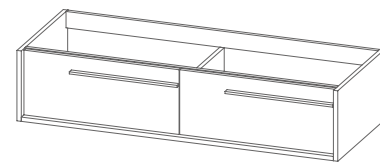

modelo BERNA

Alt. 26 - profundidade 45,5

preço base sem lavatório

60 S_
80 S_
100 S_
120 S_

120 DD_
140 DD_

140 SD_

obs:
móvel 60/80/100/120S _1 gaveta
móvel 120DD/140DD _2 gavetas
móvel 140SD _2 gavetas

Alt. 50 - profundidade 45,5