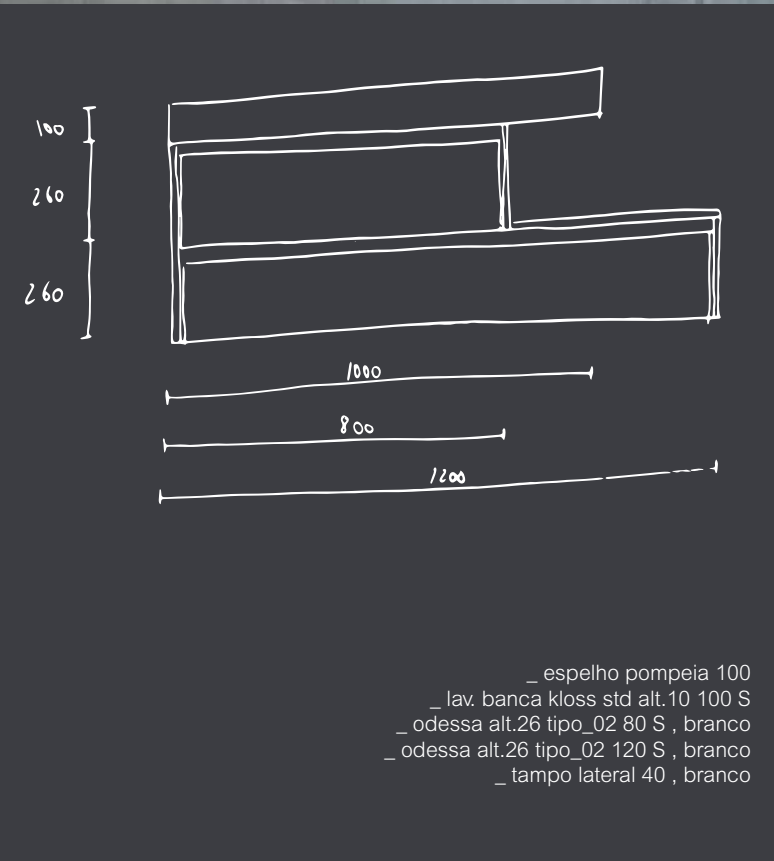

- _ espelho pompeia 100
- _ lav. banca kloss std alt.10 100 S
- _ odessa alt.26 tipo_02 80 S , branco
- _ odessa alt.26 tipo_02 120 S , branco
- _ tampo lateral 40 , branco