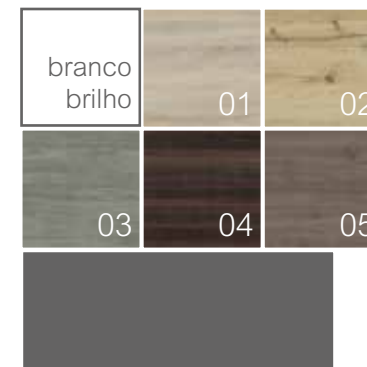

30_

obs:
coluna c/ 2 portas + 6 prateleiras
coluna reversível

30_

obs:
coluna c/ 1 porta + 3 prateleiras

acabamentos

lacados / melaminas . categoria 01

nota:
possibilidade de combinar acabamentos.

lacados brilho / mate . categoria 02

folheados . categoria 03

acabamentos pág. 208

exemplo de combinações

lav. top
cerâmico 80

pompeia alt.50 80

lav. colônia

astro alt.10 80

pompeia alt.26 80