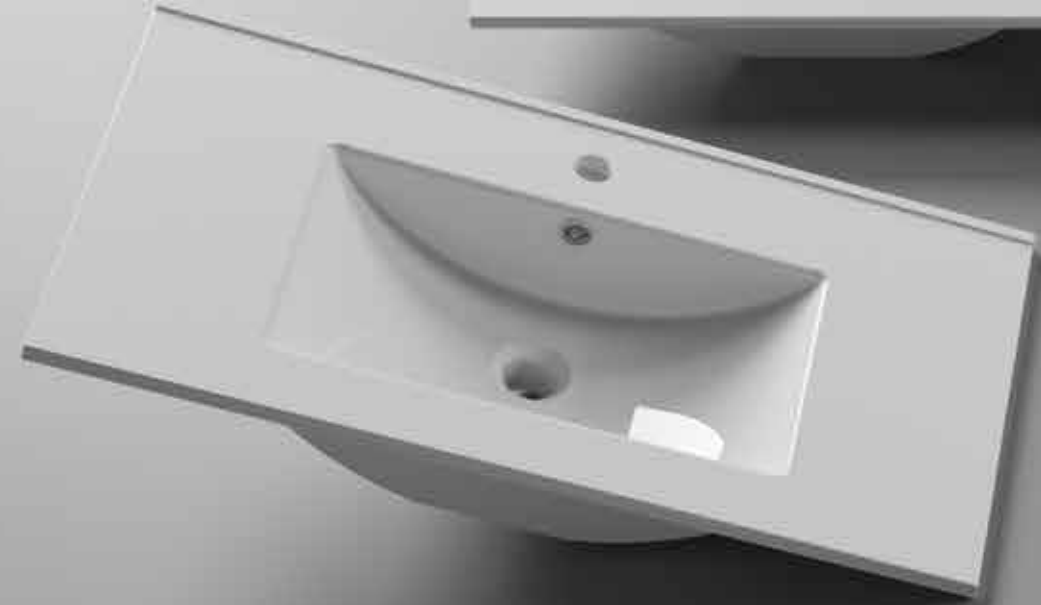

Lavatórios