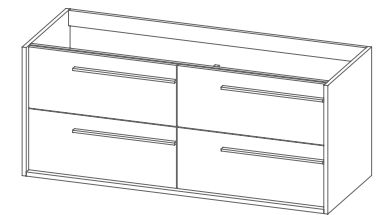

120 DD_
140 DD_