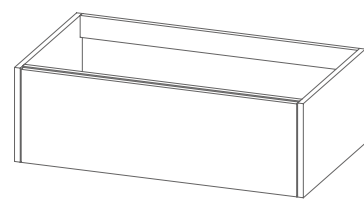

preço base sem lavatório

TIPO_01 60 S_
80 S_
100 S_
120 S_

TIPO_01 120 DD_
140 DD_

obs:
móvel 60/80/100/120S _1 gaveta
móvel 120DD/140DD _2 gavetas
gaveta abertura inferior

Alt. 26 - profundidade 45,5

preço base sem lavatório