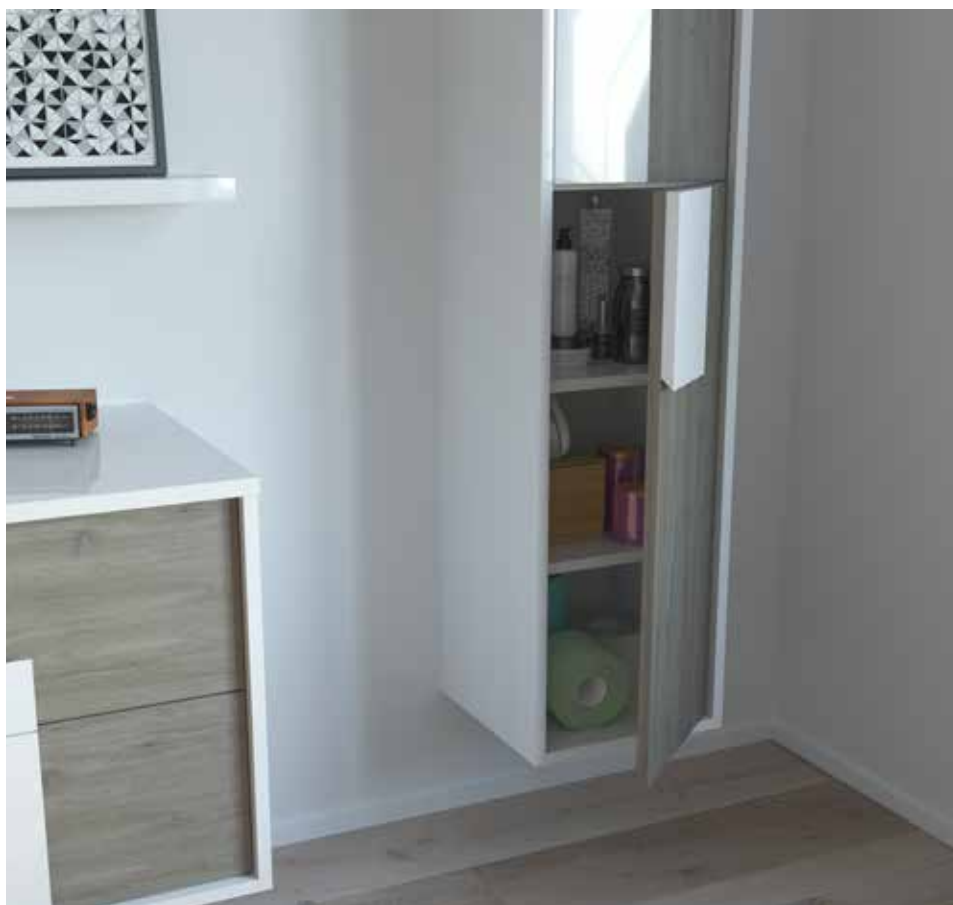

106

107

- _ espelho dali 80 , branco
- _ lavatório kloss std alt.2 140 SE
- _ granada alt.50 140 SD , branco / roble
- _ coluna granada alt.160 30 , branco / roble

- _ espelho odessa 120
- _ lavatório de pousar book
- _ tampo 100 , branco
- _ granada alt.26 100 S , branco
- _ tampo 140 , branco
- _ granada alt.26 140 SD , branco
- _ coluna granada alt.80 30 , branco