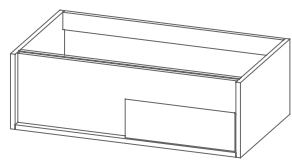

modelo GRANADA

Alt. 26 - profundidade 45,5

preço base sem lavatório

60 S_
80 S_
100 S_
120 S_

120 DD_
140 DD_

140 SD_

obs:
móvel 60/80/100/120S _1 gaveta
móvel 120DD/140DD _2 gavetas
móvel 140SD _2 gavetas

Alt. 50 - profundidade 45,5