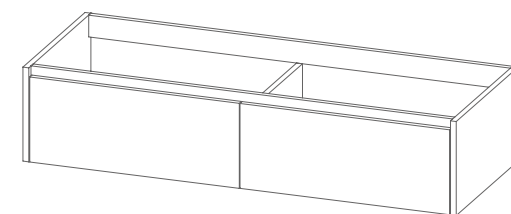

TIPO_02 120 DD_
140 DD_

obs:
móvel 60/80/100/120S _1 gaveta
móvel 120DD/140DD _2 gavetas
gaveta abertura superior

Tampos p/ lav. pousar - profundidade 45,5

Tampos laterais - profundidade 45,5