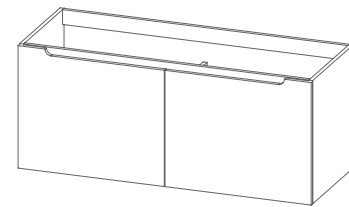

120 DD_
140 DD_

obs:
móvel 60/80/100/120S _1 gaveta
móvel 120DD/140DD _2 gavetas

Alt. 50 - profundidade 45,5

preço base sem lavatório

60 S_
80 S_
100 S_
120 S_

120 SP_

120 DD_
140 DD_

obs:
móvel 60/80/100/120S _1 gavetão + 1 gav. int.
móvel 120SP _1 gavetão + 1 gav. int. + 1 porta
móvel 120DD/140DD _2 gavetões + 2 gav. int.