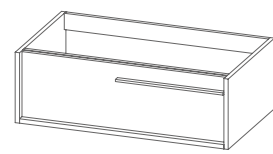

modelo BERNA

Alt. 26 - profundidade 45,5

preço base sem lavatório

60 S_
80 S_
100 S_
120 S_

120 DD_
140 DD_

140 SD_

obs:
móvel 60/80/100/120S _1 gaveta
móvel 120DD/140DD _2 gavetas
móvel 140SD _2 gavetas

Alt. 50 - profundidade 45,5