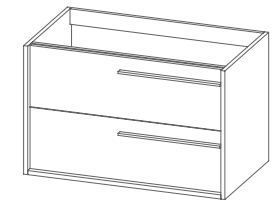

60 S_
80 S_
100 S_
120 S_