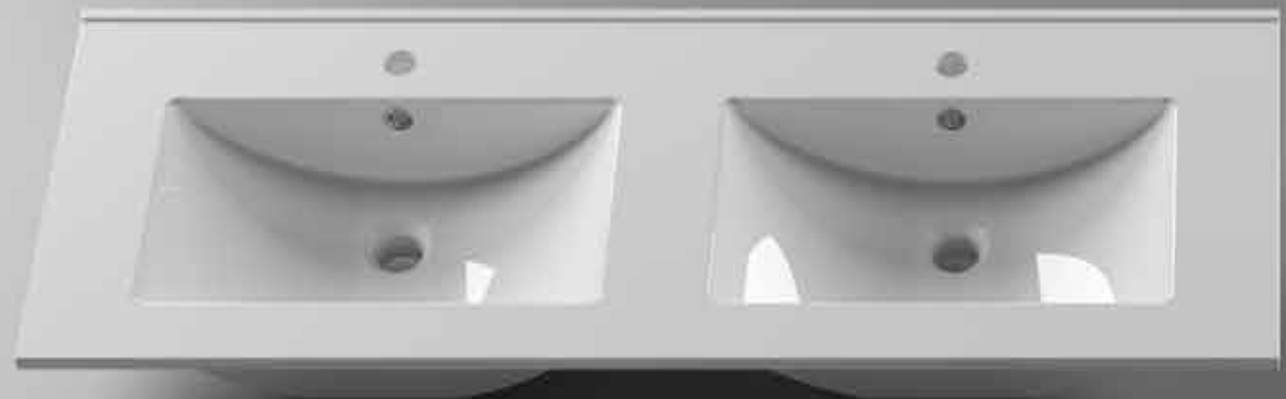

Lavatórios