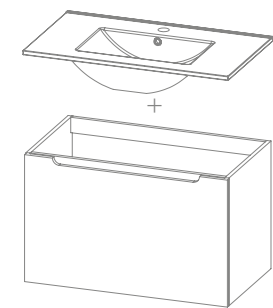

exemplo de combinações

lav. top
cerâmico 80

domus alt.50 80