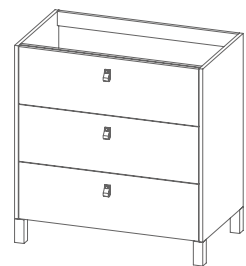

60 S_
80 S_
100 S_
120 S_

obs:
móvel 60/80/100/120S _3 gavetas