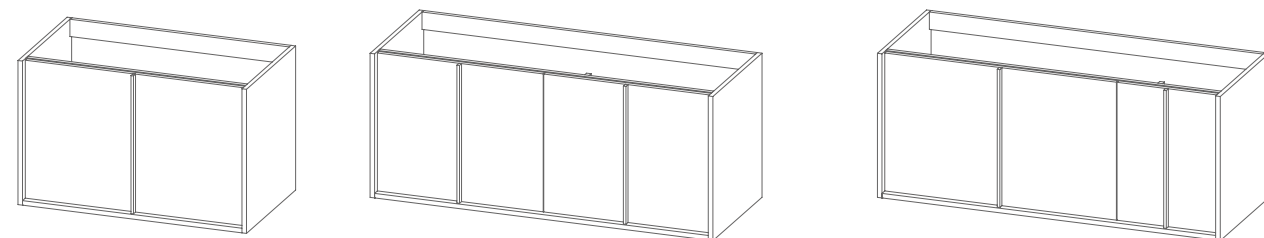

60 SG_
80 SG_
100 SG_
120 SG_

120 DDG_
140 DDG_

120 SGP_

obs:
móvel 60/80/100/120SG _1 gavetão + 1 gav. interior
móvel 120DDG/140DDG _2 gavetões + 2 gav. interiores
móvel 120SGP _1 gavetão + 1 gav. int. + 1 porta