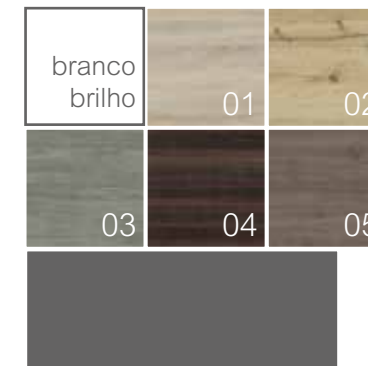

acabamentos

lacados / melaminas . categoria 01