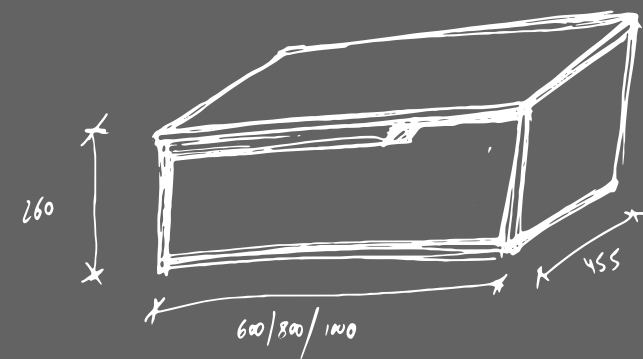

074

**KIT
BANHO**

- _ espelho mira 120 , carvalho cinza
- _ lavatório de pousar book
- _ tampo 120 , carvalho cinza
- _ zurique alt.26 120 SD , carvalho cinza / branco
- _ tampo 100 , carvalho cinza
- _ zurique alt.26 100 S , carvalho cinza / branco
- _ coluna zurique alt.80 30 , carvalho cinza / branco

075