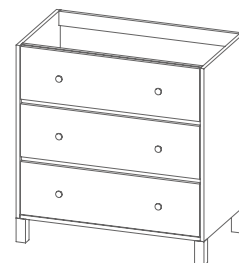

60 S_
80 S_
100 S_
120 S_

obs:
móvel 60/80/100/120S _3 gavetas