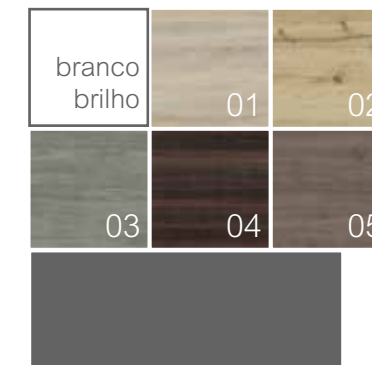

acabamentos

lacados / melaminas . categoria 01

nota:
possibilidade de combinar acabamentos.

lacados brilho / mate . categoria 02

folheados . categoria 03

acabamentos pág. 208

exemplo de combinações

espelhos pág. 180
lavatórios pág. 192
tampos pág. 206