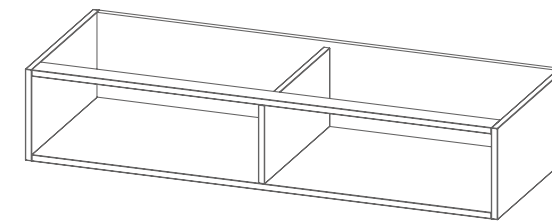

120D_
140D_

obs:
cubos compatíveis com móveis
c/ 26 ou 50 de altura.

acabamento:
lacado branco brilho_
melaminas_
lacados mate / brilho_
folheados_

Mais imagens dos
produtos

Manual técnico