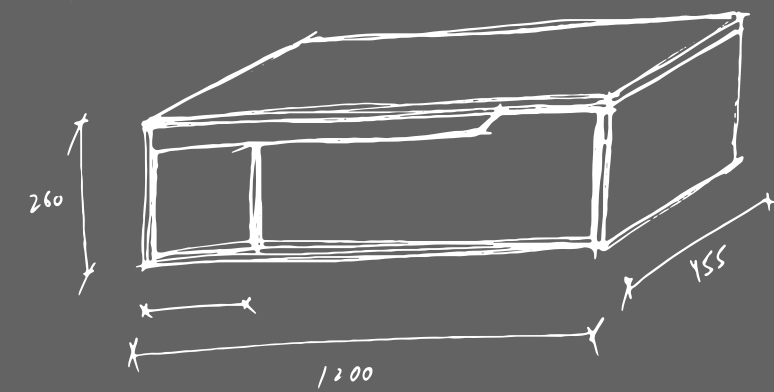

074

**KIT
BANHO**

- _ espelho mira 120 , carvalho cinza
- _ lavatório de pousar book
- _ tampo 120 , carvalho cinza
- _ zurique alt.26 120 SD , carvalho cinza / branco
- _ tampo 100 , carvalho cinza
- _ zurique alt.26 100 S , carvalho cinza / branco
- _ coluna zurique alt.80 30 , carvalho cinza / branco

075