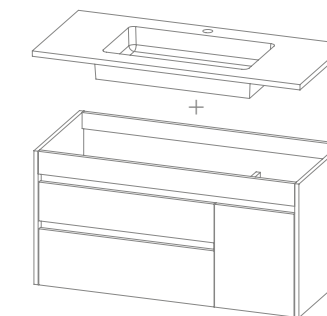

lav. kloss 120s
std alt.2

+
dalí 120 ssp